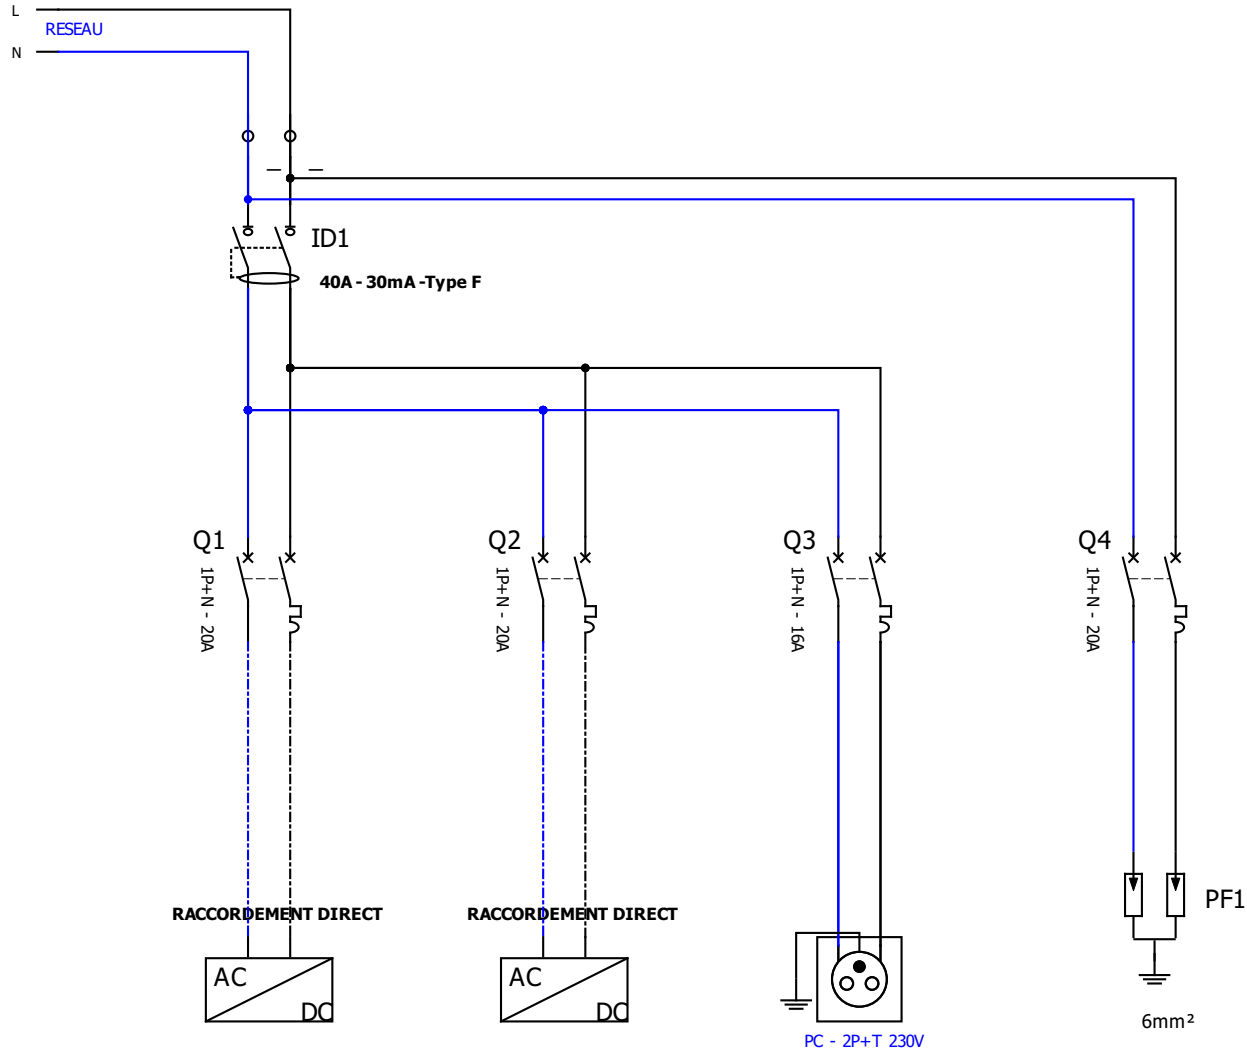

CALIBRE DISJONCTEUR	SECTION SELON NFC15-100
20A	2,5mm ²
25A	4mm ²
32A	6mm ²
40A	10mm ²
63A	16mm ²
80A	25mm ²
100A	35mm ²
125A	50mm ²
160A	70mm ²
200A	95mm ²
250A	120mm ²
300A	150mm ²