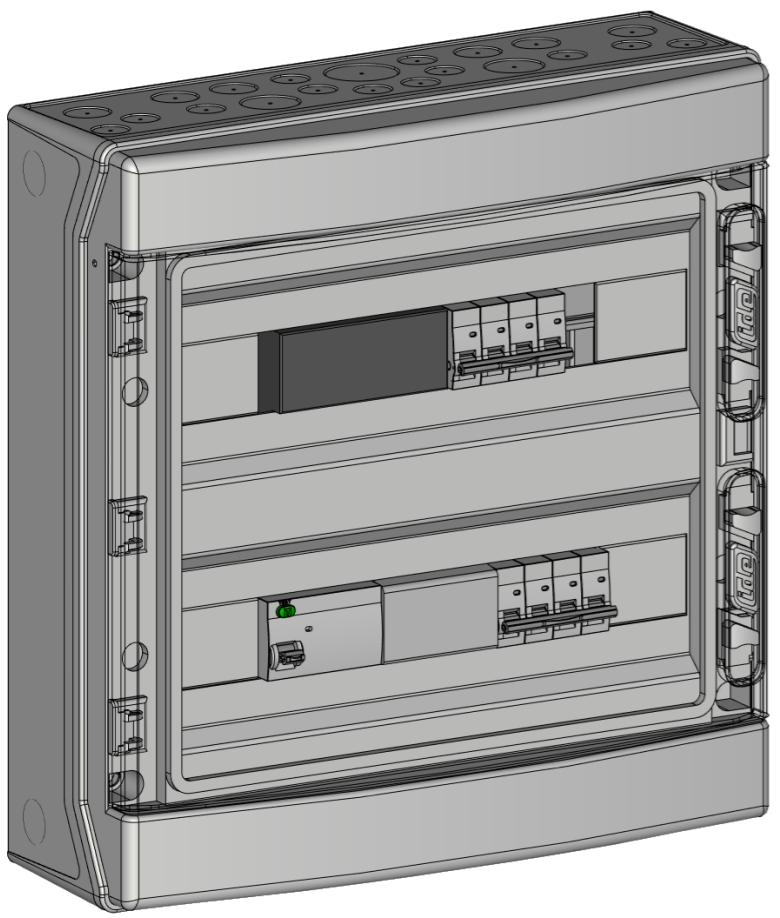

Coffret plastique
2x18 modules

COFFRET 2X18 MODULES IP65 IK07 CLASSE II
ETIQUETTE NORMALISÉE UTE C 15 712-1

ENTREES ONDULEUR PAR LE BAS VIA 3 PRESSES ETOUPES M20
SORTIE VERS EDF PAR LE BAS VIA 1 PRESSE ETOUPE M25
PASSAGE PASSERELLE VIA 1 PRESSE ETOUPE M20 PAR LE BAS