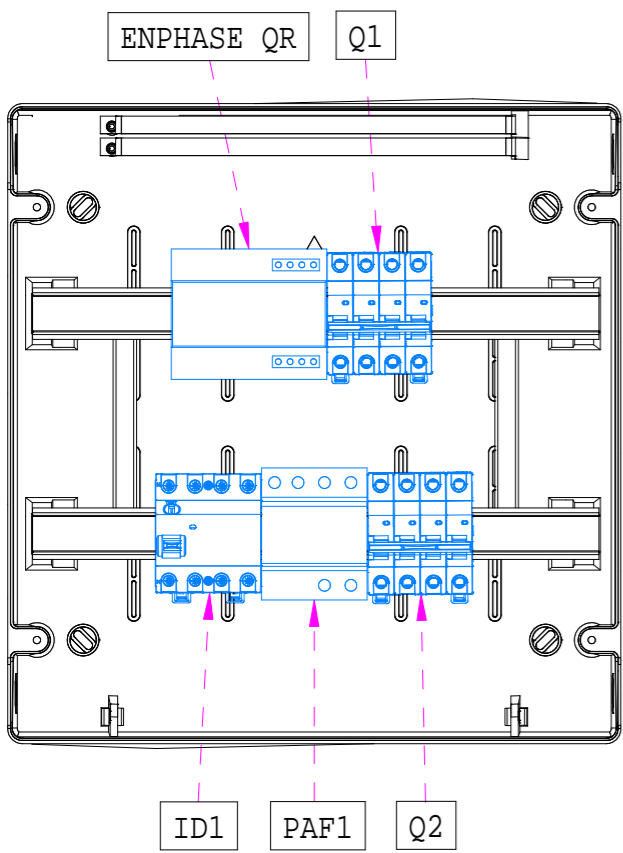

Coffret plastique
2x18 modules

COFFRET 2X18 MODULES IP65 IK07 CLASSE II
ETIQUETTE NORMALISÉE UTE C 15 712-1

ENTREES ONDULEUR PAR LE BAS VIA 3 PRESSES ETOUPES M20
SORTIE VERS EDF PAR LE BAS VIA 1 PRESSE ETOUPE M25
PASSAGE PASSERELLE VIA 1 PRESSE ETOUPE M20 PAR LE BAS