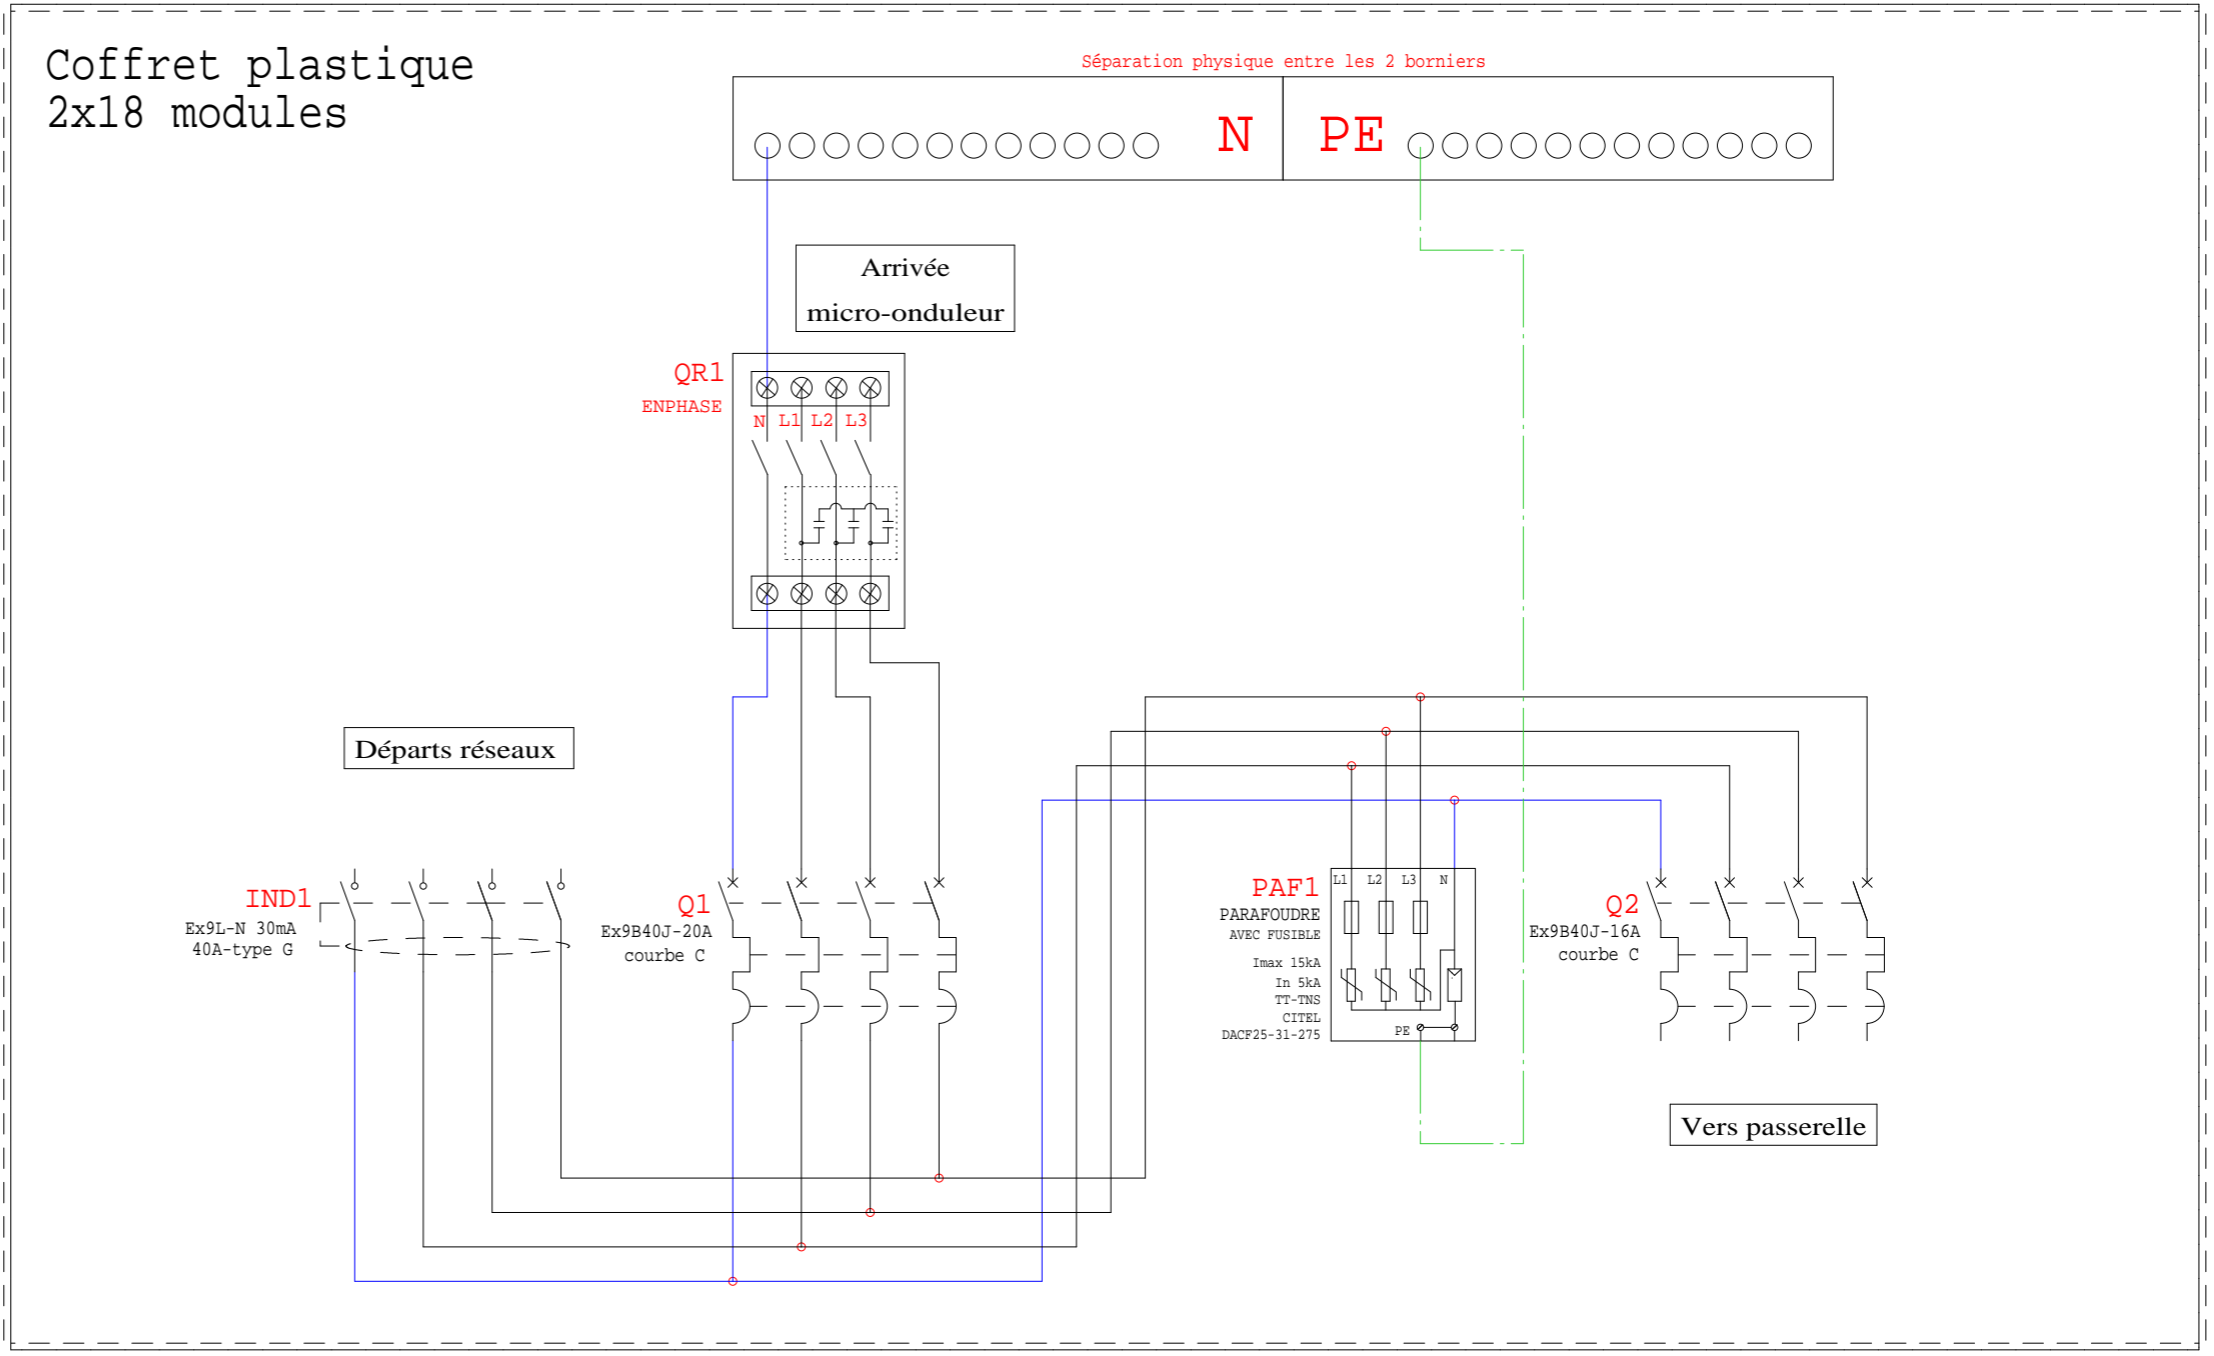

Coffret plastique
2x18 modules

COFFRET 2X18 MODULES IP65 IK07 CLASSE II
ETIQUETTE NORMALISÉE UTE C 15 712-1

ENTREES ONDULEUR PAR LE BAS VIA 3 PRESSES ETOUPES M20
SORTIE VERS EDF PAR LE BAS VIA 1 PRESSE ETOUPE M25
PASSAGE PASSERELLE VIA 1 PRESSE ETOUPE M20 PAR LE BAS