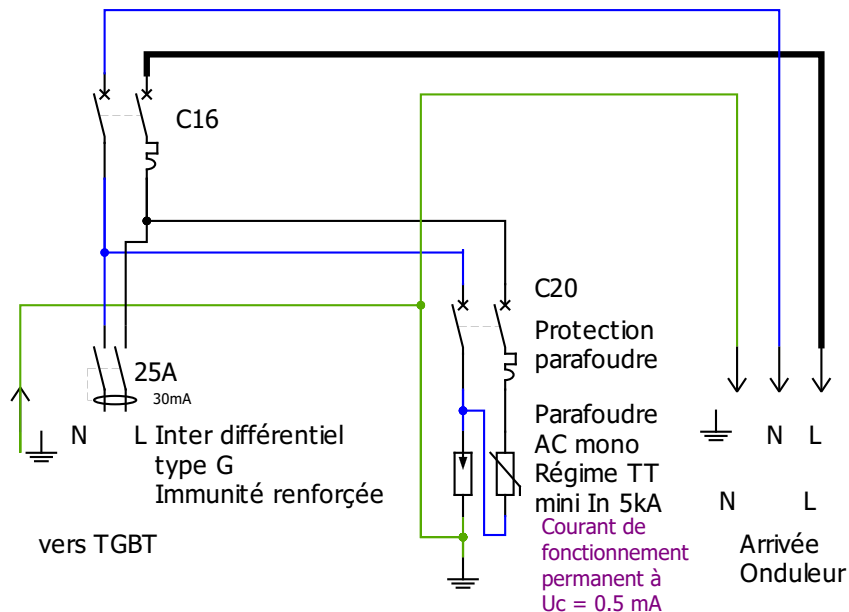

câble 23 ou v/j 6² 160
 câble 35 ou B 6² 230-100
 câble 36 ou N 6² 230-100

COFFRET 1X6 MODULES IP65 IK07 CLASSE II
 ETIQUETTE NORMALISÉE UTE C 15 712-1
 ENTREES PAR LE BAS VIA 1 PE M25
 SORTIES PAR LE BAS VIA 1 PE M25
 PASSAGE TERRE VIA PRESSE ETOUPE M16 PAR LE BAS