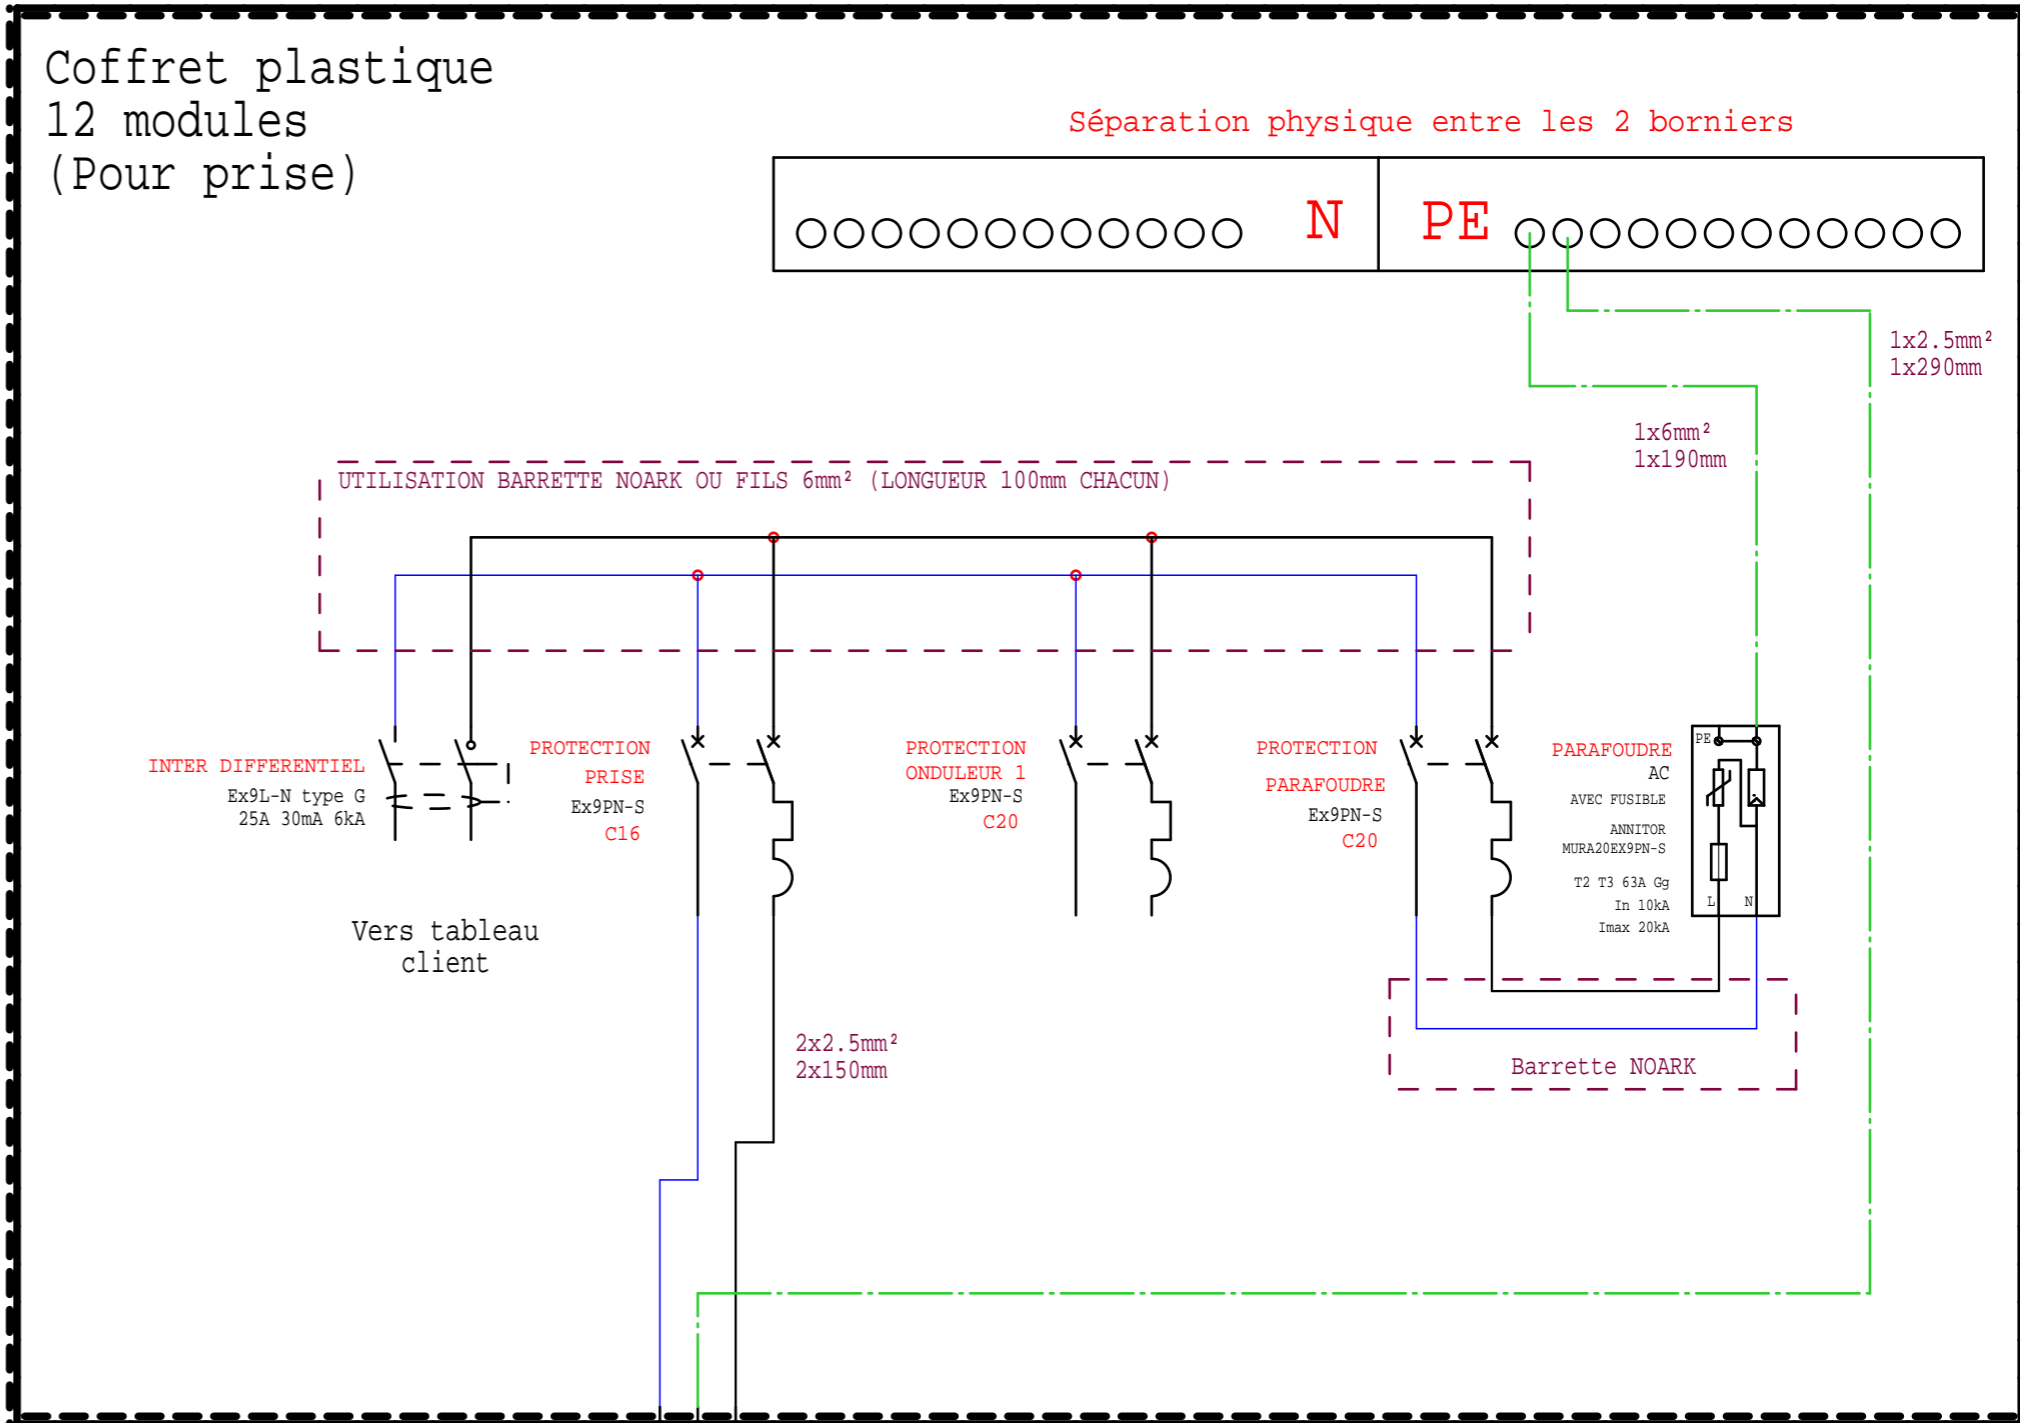

Coffret plastique
12 modules
(Pour prise)

COFFRET 1X12 MODULES IP65 IK08 CLASSE II
ETIQUETTE NORMALISÉE UTE C 15 712-1
ENTREES EN PROVENANCE DES ONDULEURS PAR LE BAS VIA 1 PRESSE ETOUPE M25
SORTIE VERS EDF PAR LE BAS VIA 1 PRESSE ETOUPE M25