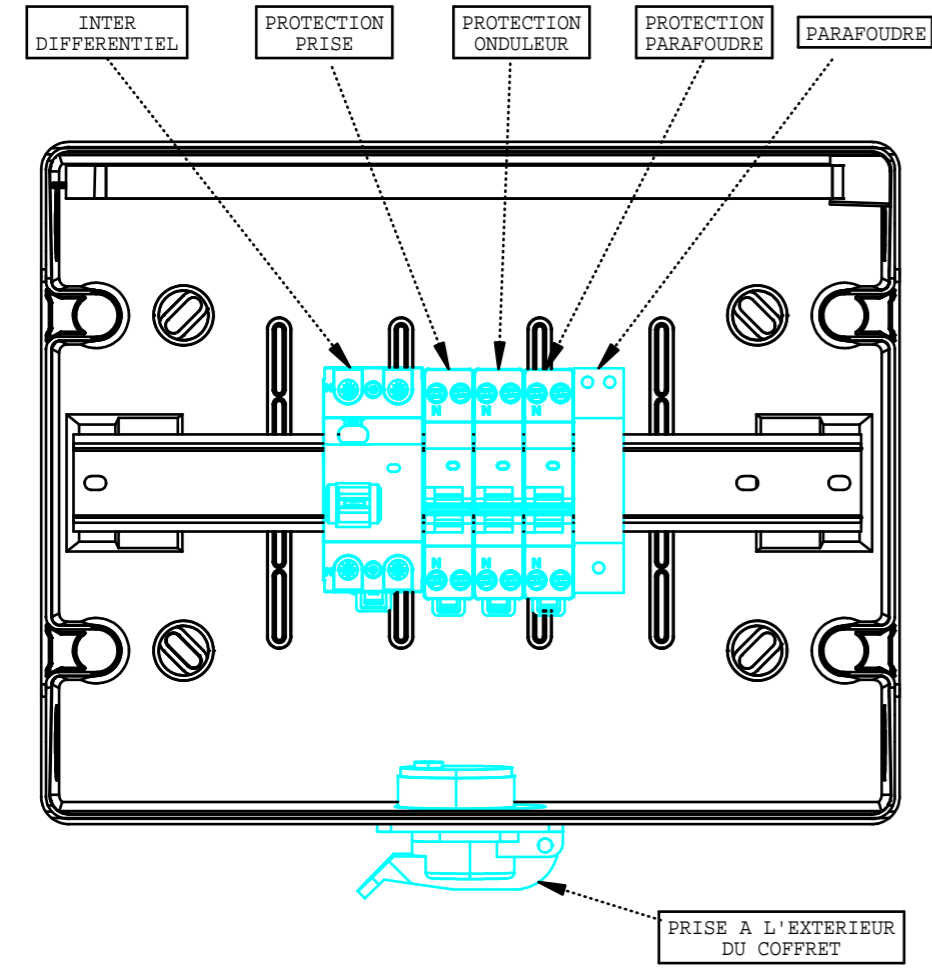

Coffret plastique
12 modules
(Pour prise)

COFFRET 1X12 MODULES IP65 IK08 CLASSE II
ETIQUETTE NORMALISÉE UTE C 15 712-1
ENTREES EN PROVENANCE DES ONDULEURS PAR LE BAS VIA 1 PRESSE ETOUPE M25
SORTIE VERS EDF PAR LE BAS VIA 1 PRESSE ETOUPE M25